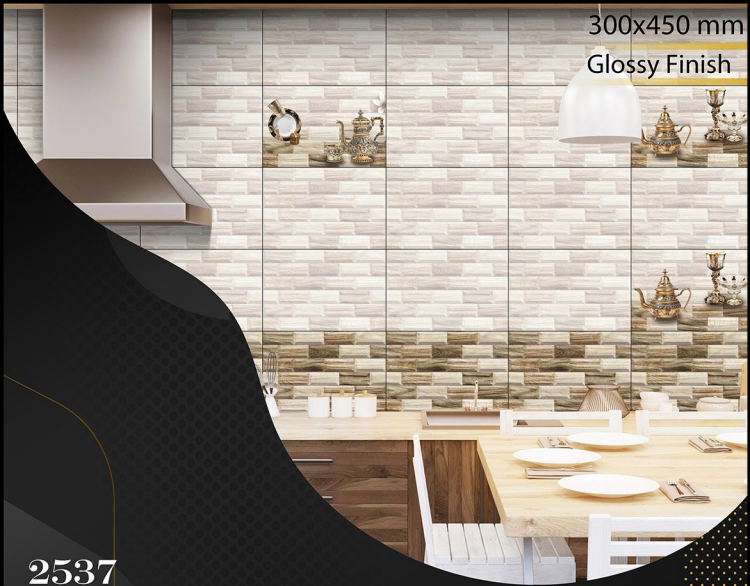

300x450 mm

Glossy Finish

2537